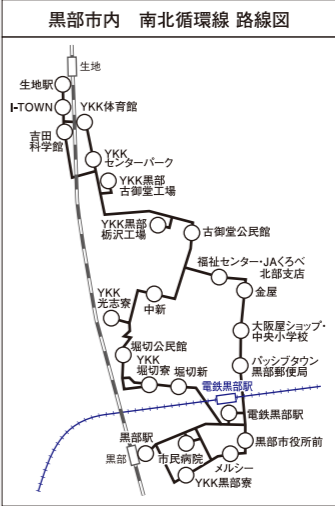

富山地方鉄道 乗合自動車 停留所表 (2024年10月1日現在)

南北循環線は別枠表示

富山市内中心部付近バス停留所のりば

バス停留所 行先(経由)	富山駅前	市役所前	城址公園前	総曲輪	西町	富山駅北口
東京・大阪 名古屋 高山・白川郷 新潟	1	1	—	1	—	—
県内高速バス(砺波・城端) 富山市内周遊バス ふりかへバス(新湊・氷見) 富山短期大学(石坂) 富山短期大学 高岡・小杉・新湊 富山大学附属病院・朝日循環 富山大学附属病院・朝日循環 北代循環	2	—	—	—	—	1
東高校(上飯野団地・済生会病院経由) 済生会病院(西町・運転教育センター経由) 水橋東部団地(西町経由)・荏原循環・針原新町 水橋東部団地(荒町経由)・滑川 大島・米田すずかけ台 県リハビリセンター 済生会病院(下赤江経由)	3	3	7	—	—	—
福沢 富山国際大学 月岡西緑町 笹津(若竹町)・辰尾団地 国立高専(下堀・朝葉町) 猪谷・笹津・笹津春日温泉(41号線) 坂本二区・新保企業団地 直行富山空港 総合運動公園 富山県広域消防防災センター 八尾(成子経由) 山田・長沢 萩の島(ファボレ)・速星 国立富山病院 五百石(大泉経由) 不二栄町 高原・不二越経由 東長江 四方(八幡循環) 石坂・北代循環 新桜谷町 赤十字病院(富山県美術館経由)	4	4	3	4	4	—
富山短期大学 高岡・小杉・新湊 富山大学附属病院・朝日循環 富山大学附属病院・朝日循環 北代循環	5	5	5	6	—	—
富山短期大学 高岡・小杉・新湊 富山大学附属病院・朝日循環 富山大学附属病院・朝日循環 北代循環	6	6	6	8	—	3
富山短期大学 高岡・小杉・新湊 富山大学附属病院・朝日循環 富山大学附属病院・朝日循環 北代循環	7	—	—	—	—	—
富山短期大学 高岡・小杉・新湊 富山大学附属病院・朝日循環 富山大学附属病院・朝日循環 北代循環	8	1	1	2	—	—
富山短期大学 高岡・小杉・新湊 富山大学附属病院・朝日循環 富山大学附属病院・朝日循環 北代循環	9	8	10	7	—	1
富山短期大学 高岡・小杉・新湊 富山大学附属病院・朝日循環 富山大学附属病院・朝日循環 北代循環	10	—	—	—	—	—
富山短期大学 高岡・小杉・新湊 富山大学附属病院・朝日循環 富山大学附属病院・朝日循環 北代循環	11	—	—	—	—	—
富山短期大学 高岡・小杉・新湊 富山大学附属病院・朝日循環 富山大学附属病院・朝日循環 北代循環	12	—	—	—	—	—
富山短期大学 高岡・小杉・新湊 富山大学附属病院・朝日循環 富山大学附属病院・朝日循環 北代循環	13	—	—	—	—	—
富山短期大学 高岡・小杉・新湊 富山大学附属病院・朝日循環 富山大学附属病院・朝日循環 北代循環	14	—	—	—	—	—
富山短期大学 高岡・小杉・新湊 富山大学附属病院・朝日循環 富山大学附属病院・朝日循環 北代循環	15	—	—	—	—	—
富山短期大学 高岡・小杉・新湊 富山大学附属病院・朝日循環 富山大学附属病院・朝日循環 北代循環	16	—	—	—	—	—
富山短期大学 高岡・小杉・新湊 富山大学附属病院・朝日循環 富山大学附属病院・朝日循環 北代循環	17	—	—	—	—	—
富山短期大学 高岡・小杉・新湊 富山大学附属病院・朝日循環 富山大学附属病院・朝日循環 北代循環	18	—	—	—	—	—
富山短期大学 高岡・小杉・新湊 富山大学附属病院・朝日循環 富山大学附属病院・朝日循環 北代循環	19	—	—	—	—	—
富山短期大学 高岡・小杉・新湊 富山大学附属病院・朝日循環 富山大学附属病院・朝日循環 北代循環	20	—	—	—	—	—

期間限定路線 富山駅前バス停留所のりば	
室堂線	2
有峰線	2

- 凡例
- バス停留所
 - 鉄道駅
 - バス路線
 - バス路線(学休日運休)
 - 高速バス路線
 - 富山地方鉄道万葉線
 - JR線
 - 休憩所