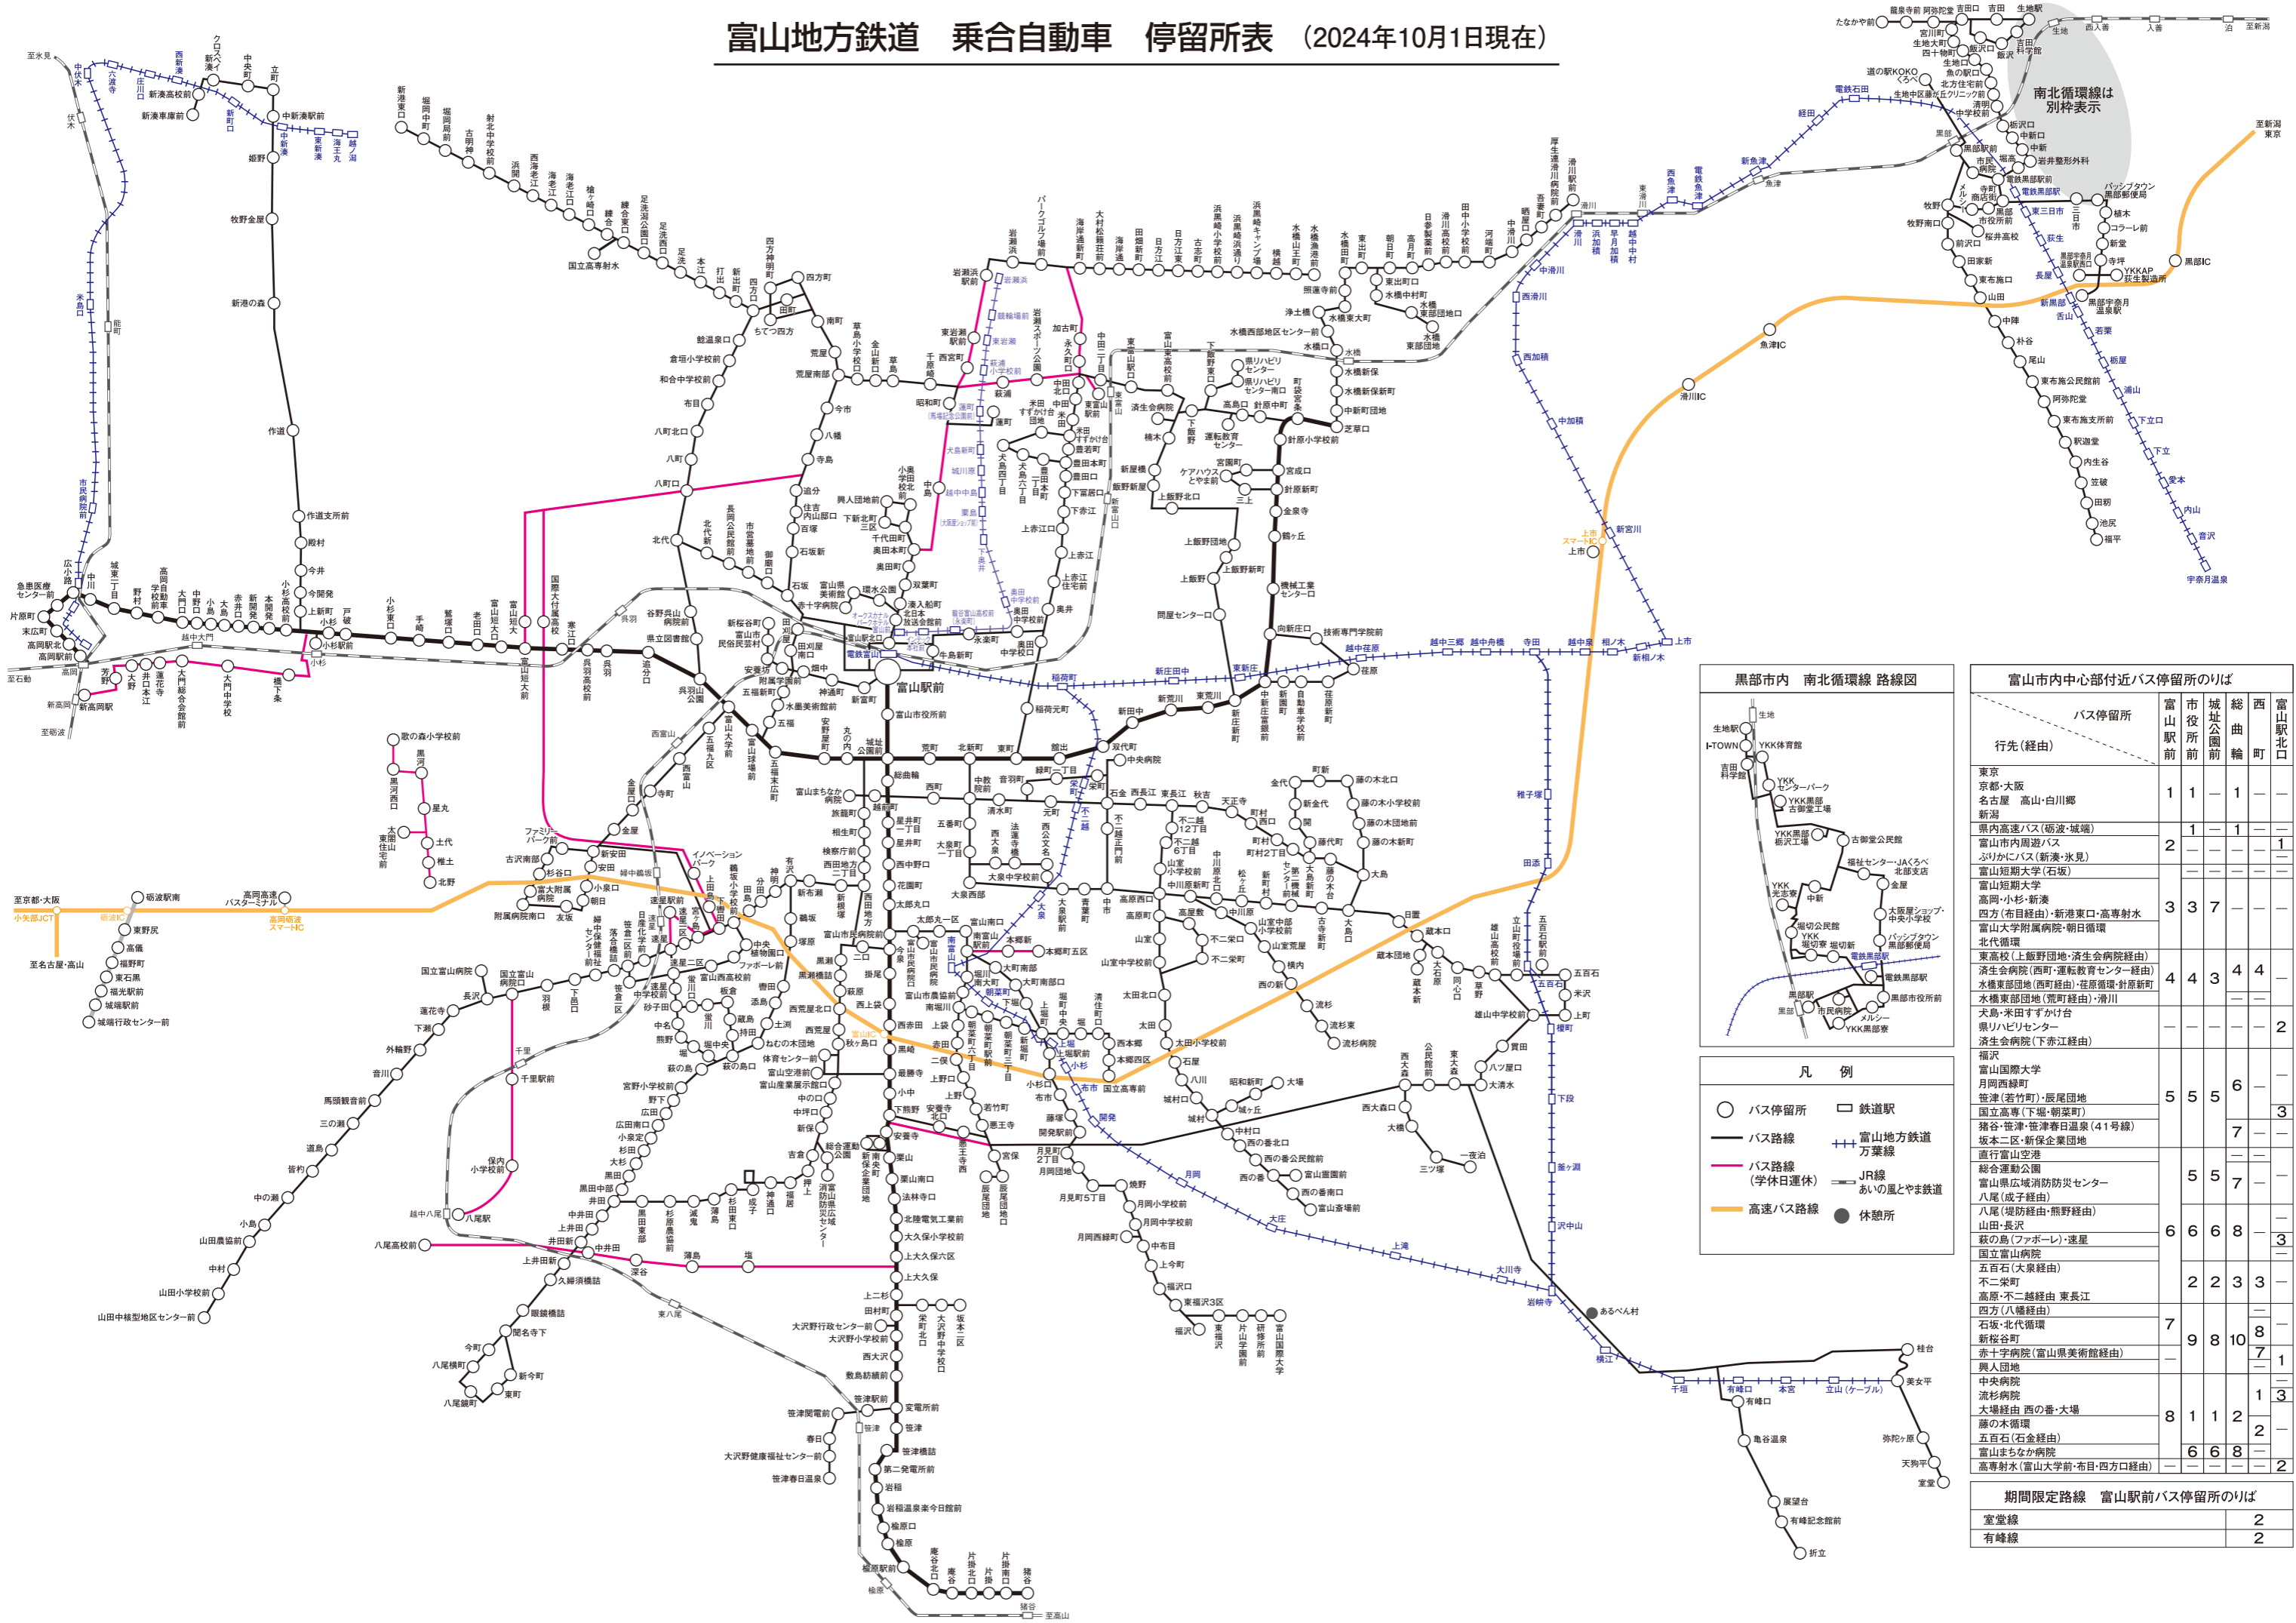

富山地方鉄道 乗合自動車 停留所表 (2024年10月1日現在)

南北循環線は別枠表示

富山市内中心部付近バス停留所のりば

バス停留所 行先(経由)	富山駅前	市役所前	城址公園前	総曲輪	西町	富山駅北口
東京・大阪 名古屋 高山・白川郷 新潟	1	1	—	1	—	—
県内高速バス(砺波・城端) 富山市内周遊バス ふりかへバス(新湊・氷見) 富山短期大学(石坂) 富山短期大学 高岡・小杉・新湊 富山大学附属病院・朝日循環 富山大学附属病院・朝日循環 北代循環	2	—	—	—	—	1
東高校(上飯野団地・済生会病院経由) 済生会病院(西町・運転教育センター経由) 水橋東部団地(西町経由)・荏原循環・針原新町 水橋東部団地(荒町経由)・滑川 大島・米田すずかけ台 県リハビリセンター 済生会病院(下赤江経由)	3	3	7	—	—	—
福沢 富山国際大学 月岡西緑町 笹津(若竹町)・辰尾団地 国立高専(下堀・朝葉町) 猪谷・笹津・笹津春日温泉(41号線) 坂本二区・新保企業団地 直行富山空港 総合運動公園 富山県広域消防防災センター 八尾(成子経由) 山田・長沢 萩の島(ファボレ)・速星 国立富山病院 五百石(大泉経由) 不二栄町 高原・不二越経由 東長江 四方(八幡循環) 石坂・北代循環 新桜谷町 赤十字病院(富山県美術館経由)	4	4	3	4	4	—
富山短期大学 高岡・小杉・新湊 富山大学附属病院・朝日循環 富山大学附属病院・朝日循環 北代循環	5	5	5	6	—	—
富山短期大学 高岡・小杉・新湊 富山大学附属病院・朝日循環 富山大学附属病院・朝日循環 北代循環	6	6	6	8	—	3
富山短期大学 高岡・小杉・新湊 富山大学附属病院・朝日循環 富山大学附属病院・朝日循環 北代循環	7	—	—	—	—	—
富山短期大学 高岡・小杉・新湊 富山大学附属病院・朝日循環 富山大学附属病院・朝日循環 北代循環	8	1	1	2	—	—
富山短期大学 高岡・小杉・新湊 富山大学附属病院・朝日循環 富山大学附属病院・朝日循環 北代循環	9	8	10	7	—	1
富山短期大学 高岡・小杉・新湊 富山大学附属病院・朝日循環 富山大学附属病院・朝日循環 北代循環	10	—	—	—	—	—
富山短期大学 高岡・小杉・新湊 富山大学附属病院・朝日循環 富山大学附属病院・朝日循環 北代循環	11	—	—	—	—	—
富山短期大学 高岡・小杉・新湊 富山大学附属病院・朝日循環 富山大学附属病院・朝日循環 北代循環	12	—	—	—	—	—
富山短期大学 高岡・小杉・新湊 富山大学附属病院・朝日循環 富山大学附属病院・朝日循環 北代循環	13	—	—	—	—	—
富山短期大学 高岡・小杉・新湊 富山大学附属病院・朝日循環 富山大学附属病院・朝日循環 北代循環	14	—	—	—	—	—
富山短期大学 高岡・小杉・新湊 富山大学附属病院・朝日循環 富山大学附属病院・朝日循環 北代循環	15	—	—	—	—	—
富山短期大学 高岡・小杉・新湊 富山大学附属病院・朝日循環 富山大学附属病院・朝日循環 北代循環	16	—	—	—	—	—
富山短期大学 高岡・小杉・新湊 富山大学附属病院・朝日循環 富山大学附属病院・朝日循環 北代循環	17	—	—	—	—	—
富山短期大学 高岡・小杉・新湊 富山大学附属病院・朝日循環 富山大学附属病院・朝日循環 北代循環	18	—	—	—	—	—
富山短期大学 高岡・小杉・新湊 富山大学附属病院・朝日循環 富山大学附属病院・朝日循環 北代循環	19	—	—	—	—	—
富山短期大学 高岡・小杉・新湊 富山大学附属病院・朝日循環 富山大学附属病院・朝日循環 北代循環	20	—	—	—	—	—

期間限定路線 富山駅前バス停留所のりば	
室堂線	2
有峰線	2

- 凡例
- バス停留所
 - 鉄道駅
 - バス路線
 - バス路線(学休日運休)
 - 高速バス路線
 - 富山地方鉄道万葉線
 - JR線
 - 休憩所