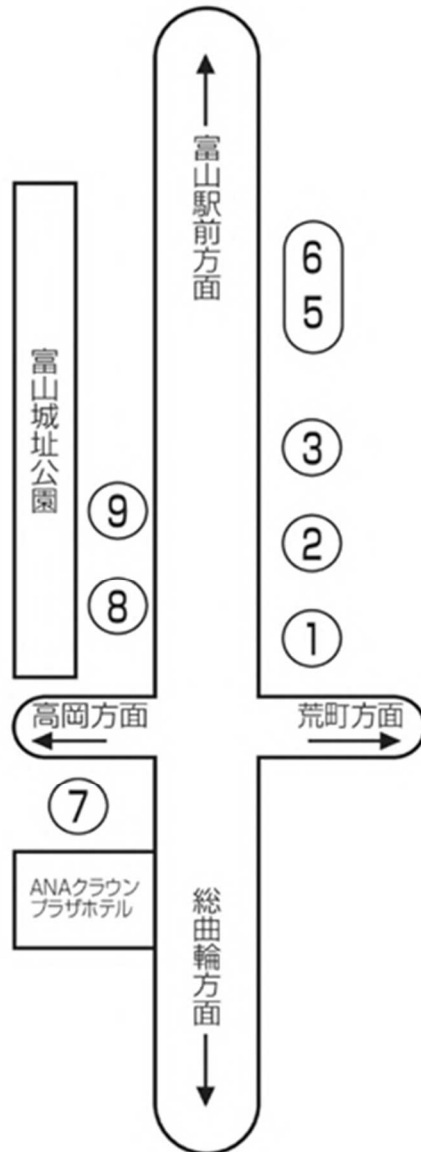

城址公園前

のりば	行 先
①	石金經由五百石、中央病院、流杉病院、西の番、大場、藤の木循環、音羽町經由中央病院
②	大泉經由五百石、高原・不二越經由東長江、不二栄町
③	水橋經由滑川、水橋東部団地、荏原循環、上飯野団地經由東高校、針原新町、西町經由済生会病院
⑤	直行富山空港、猪谷・笹津、笹津春日温泉、坂本二区、新保企業団地、成子經由八尾 総合運動公園 } 富山空港經由 防災センター } 若竹町經由笹津、辰尾団地、富山国際大学、福沢、月岡西緑町、朝菜町經由国立高専、下堀經由国立高専
⑥	山田・長沢、熊野經由八尾、堤防經由八尾、国立富山病院、速星、ファボーレ經由萩の島、ファボーレ經由速星、富山まちなか病院
⑦	小杉・高岡、小杉經由新湊、布目經由四方・国立高専射水・新港東口、富大附属病院朝日循環、富山大学前經由北代循環、富山短期大学
⑧	興人団地、八幡經由四方、新桜谷町、石坂、石坂經由北代循環赤十字病院
⑨	富山駅